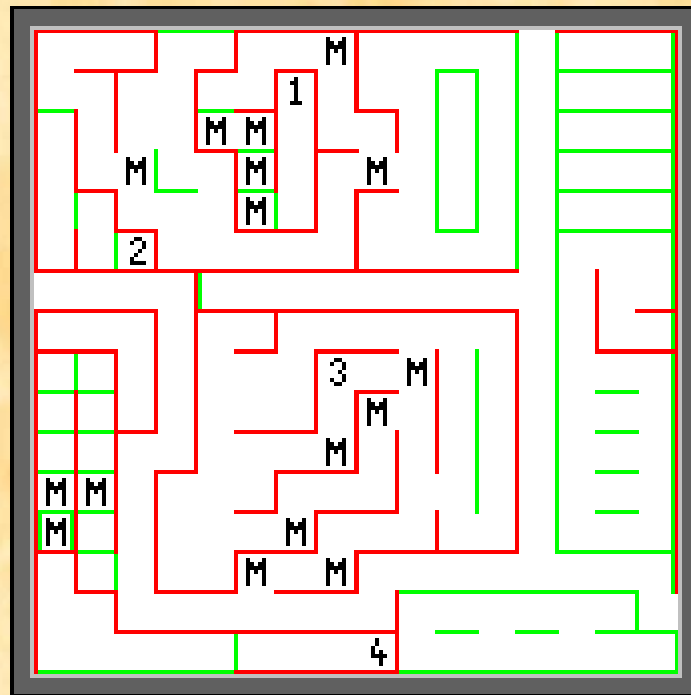

Overland - Zone C-3

- 1) **The Exiled Lord Kilburn.** Il vous donne la "Map of the Desert", (quête 9)
 - 2) L'Hermite négocie vos deux premier objets contre la "Pirates Map A" et la "Pirates Map B". (quête 11)
 - 3) **The Lair of the Wyverns.** Récupérez le "Wyvern`s Eye" (quête 26)
 - 4) Un message peint en noir et blanc: "*The first part is female*".
- M) Monstres.